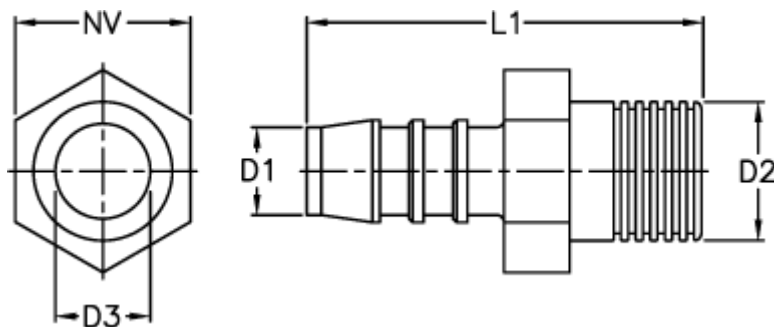

Varenummer: 027108915025

Beskrivelse: Norma slangestuds GES 25 / R1

## Mål

D1 = 25

D2 = R1

D3 = 21.0

L1 = 69.0

NV = 32